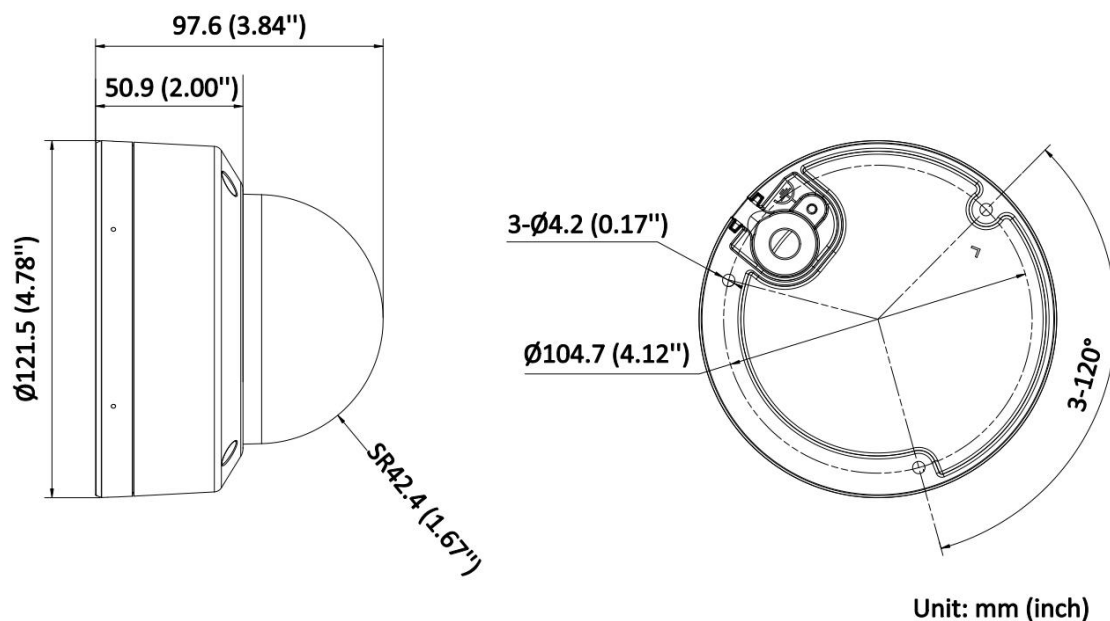

▪ Available Model

DS-2CD2166G2H-ISU(2.8mm)

DS-2CD2166G2H-ISU(4mm)

DS-2CD2166G2H-ISU(2.8mm)(Black)

DS-2CD2166G2H-I(2.8mm)

DS-2CD2166G2H-I(4mm)

DS-2CD2166G2H-I(2.8mm)(Black)

▪ Dimension